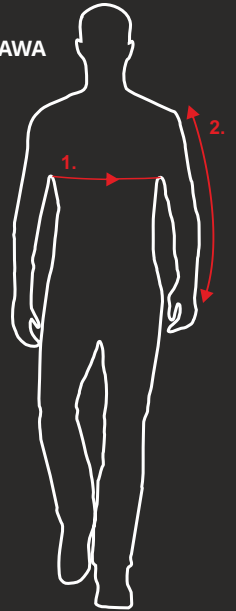

COMBAT JACKET MAPACJ-01	S	M	L	XL	2XL	3XL
OBWÓD KLATKI PIERSIOWEJ	94	100	106	112	118	124
DŁUGOŚĆ ZEW. RĘKAWA	67	69	69	71	71	74

1. OBWÓD KLATKI PIERSIOWEJ
2. DŁUGOŚĆ ZEWNĘTRZNA RĘKAWA

COMBAT PANTS MAPACP-01	S/R	S/L	M/R	M/L	L/R	L/L	XL/ R	XL/ L	2XL/ R	2XL/ L	3XL/ R	3XL/ L
OBWÓD PASA	84	84	90	90	96	96	102	102	108	108	114	114
ZAKRES	81-87		87-93		93-99		99-105		105-111		111-117	
DŁUGOŚĆ WEW. NOGAWKI	82,5	86	82	85,5	81	84,5	80,5	84	80	83,5	79,5	83

1. OBWÓD PASA
2. DŁUGOŚĆ WEWNĘTRZNA NOGAWKI

* L - long
* R - regular

COMBAT SHIRT MAPACS-01	S	M	L	XL	2XL	3XL
OBWÓD KLATKI PIERSIOWEJ	94	100	106	112	118	124
DŁUGOŚĆ ZEW. RĘKAWA	76,5	79	79,5	82,5	83	90

1. OBWÓD KLATKI PIERSIOWEJ
2. DŁUGOŚĆ ZEWNĘTRZNA RĘKAWA