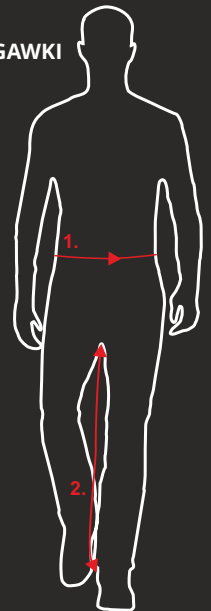

COMBAT JACKET MAPACJ-01	S	M	L	XL	2XL	3XL
OBWÓD KLATKI PIERSIOWEJ	94	100	106	112	118	124
DŁUGOŚĆ ZEW. RĘKAWA	67	69	69	71	71	74

1. OBWÓD KLATKI PIERSIOWEJ
2. DŁUGOŚĆ ZEWNĘTRZNA RĘKAWA

COMBAT PANTS MAPACP-01	S/R	S/L	M/R	M/L	L/R	L/L	XL/ R	XL/ L	2XL/ R	2XL/ L	3XL/ R	3XL/ L
OBWÓD PASA	84	84	90	90	96	96	102	102	108	108	114	114
ZAKRES	81-87		87-93		93-99		99-105		105-111		111-117	
DŁUGOŚĆ WEW. NOGAWKI	82,5	86	82	85,5	81	84,5	80,5	84	80	83,5	79,5	83

1. OBWÓD PASA
2. DŁUGOŚĆ WEWNĘTRZNA NOGAWKI

* L - long
* R - regular

COMBAT SHIRT MAPACS-01	S	M	L	XL	2XL	3XL
OBWÓD KLATKI PIERSIOWEJ	94	100	106	112	118	124
DŁUGOŚĆ ZEW. RĘKAWA	76,5	79	79,5	82,5	83	90

1. OBWÓD KLATKI PIERSIOWEJ
2. DŁUGOŚĆ ZEWNĘTRZNA RĘKAWA